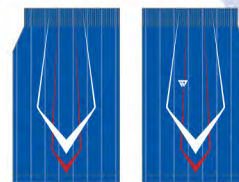

SHORTS

素材: PIN MESH (POLYESTER 100%)

男女共用型 (SPB1718) ¥5,200 (税込¥5,720)