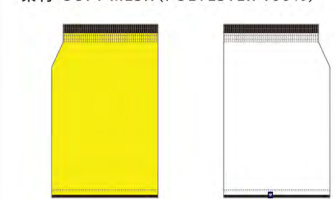

REVERSIBLE SHORTS

素材: SOFT MESH (POLYESTER 100%)

男女共用型 (SPRP1732) ¥9,000 (税込¥9,900)