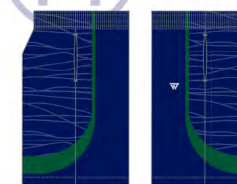

SHORTS (ポケット付き)

素材: PIN MESH (POLYESTER 100%)

男女共用型 (SPB1719P) ¥5,700 (税込¥6,270)