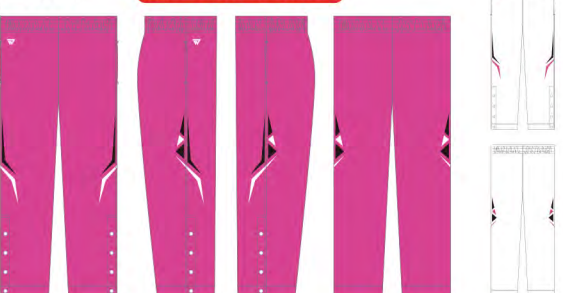

TYPE 1730 SUBLIMATION TEAM WEAR SERIES (昇華チームウェアシリーズ)

※ユニフォームと同じデザインで全てのアイテムに展開!!

GAME SHIRTS

素材: BW MATTE (POLYESTER 100%) or BW BRIGHT (POLYESTER 100%)

- ①男子型 ワイドタンクトップ (SPGS1730) **¥7,500 (税込¥8,250)**
- ②男子型 タンクトップ (SPGT1730) **¥8,000 (税込¥8,800)**
- ③女子型 ワイドタンクトップ (SPGS1730W) **¥7,500 (税込¥8,250)**

SHOOTING SHIRTS (半袖タイプ)

素材: BW MATTE (POLYESTER 100%) or BW BRIGHT (POLYESTER 100%)

男女共用型 (SPSS1730) **¥7,500 (税込¥8,250)**

SHOOTING SHIRTS (長袖タイプ)

素材: BW MATTE (POLYESTER 100%) or BW BRIGHT (POLYESTER 100%)

男女共用型 (LSPSS1730) **¥8,500 (税込¥9,350)**

GAME SHORTS

素材: BW MATTE (POLYESTER 100%) or BW BRIGHT (POLYESTER 100%) 男女共用型 (SPGI1730) **¥7,500 (税込¥8,250)**

T-SHIRTS

素材: Quick motion (POLYESTER 100%)

男女共用型 (SPT1730) **¥4,500 (税込¥4,950)**

LONG SLEEVE SHIRTS

素材: Quick motion (POLYESTER 100%)

男女共用型 (SPLT1730) **¥5,500 (税込¥6,050)**

SLEEVELESS SHIRTS

素材: Quick motion (POLYESTER 100%)

男女共用型 (SPSL1730) **¥4,200 (税込¥4,620)**

WARM UP JACKET

素材: BW FINE (POLYESTER 100%)

通常型・スリム型 選択可能品番

*フードタイプは通常型のみ対応となります。

- ①アメリカンタイプ 通常型 (SPWA1730) **¥10,800 (税込¥11,880)**
  スリム型 (SPWA1730S) **¥11,300 (税込¥12,430)**
- ②ドロークロタイプ 通常型 (SPWA1730D) **¥11,300 (税込¥12,430)**
  スリム型 (SPWA1730DS) **¥13,800 (税込¥15,180)**

TANKTOP

素材: Quick motion (POLYESTER 100%) or MESH (POLYESTER 100%)

男女共用型 (SPTT1730/SPTT1730M) **¥4,200 (税込¥4,620)**

POLO SHIRTS

素材: PIN MESH (POLYESTER 100%)

男女共用型 (SPPL1730) **¥5,700 (税込¥6,270)**

REVERSIBLE SHIRTS

素材: SOFT MESH (POLYESTER 100%)

男女共用型 (SPRT1730) **¥9,000 (税込¥9,900)**

WARM UP PANTS

素材: BW FINE (POLYESTER 100%)

通常型・スリム型 選択可能品番

- ①裾ボタンタイプ 通常型 (SPWP1730B) **¥10,300 (税込¥11,330)**
  スリム型 (SPWP1730BS) **¥10,300 (税込¥11,330)**
- ②裾ファスナータイプ 通常型 (SPWP1730Z) **¥10,300 (税込¥11,330)**
  スリム型 (SPWP1730ZS) **¥10,300 (税込¥11,330)**
- ③フルオープンタイプ 通常型 (SPWF1730) **¥10,800 (税込¥11,880)**
  スリム型 (SPWF1730S) **¥10,800 (税込¥11,880)**

SHORTS