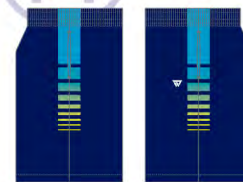

SHORTS (ポケット付き)

素材: PIN MESH (POLYESTER 100%)

男女共用型 (SPB1724P) ¥5,700 (税込¥6,270)