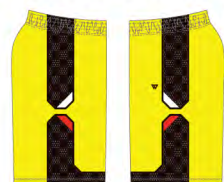

SHORTS

素材: PIN MESH (POLYESTER 100%)

男女共用型 (SPB1716) ¥5,200 (税込¥5,720)