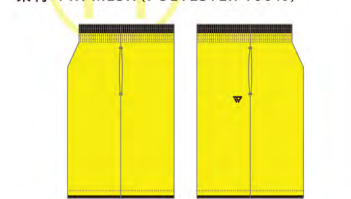

SHORTS (ポケット付き)

素材: PIN MESH (POLYESTER 100%)

男女共用型 (SPB1732P) ¥5,700 (税込¥6,270)