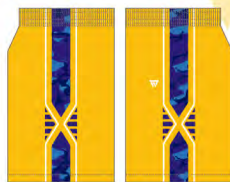

SHORTS

素材: PIN MESH (POLYESTER 100%)

男女共用型 (SPB1720) ¥5,200 (税込¥5,720)