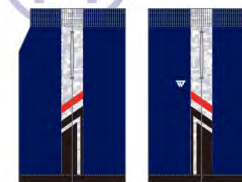

SHORTS (ポケット付き)

素材: PIN MESH (POLYESTER 100%)

男女共用型 (SPB1735P) **¥5,700 (税込¥6,270)**