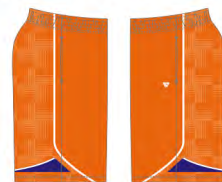

SHORTS (ポケット付き)

素材: PIN MESH (POLYESTER 100%)

男女共用型 (SPB1706P) ¥5,700 (税込¥6,270)