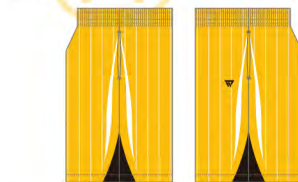

SHORTS (ポケット付き)

素材: PIN MESH (POLYESTER 100%)

男女共用型 (SPB1736P) ¥5,700 (税込¥6,270)