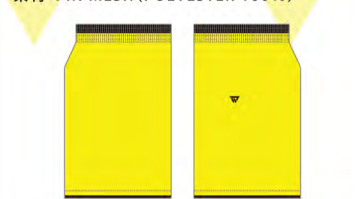

SHORTS

素材: PIN MESH (POLYESTER 100%)

男女共用型 (SPB1732) ¥5,200 (税込¥5,720)