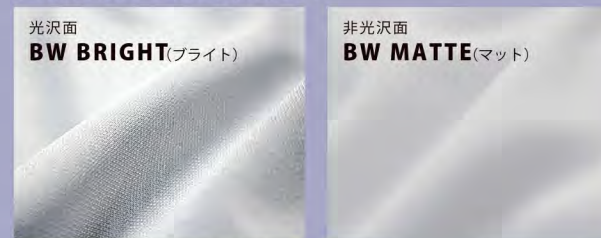

昇華 GAME SHIRTS & SHORTS / SHOOTING SHIRTS

男子型

ワイドタンクトップ

オーソドックスな
男子用ゲームシャツ。

¥7,500
(税込 ¥8,250)

女子型

ワイドタンクトップ

アームホールを狭く
設計しているのが特徴。

¥7,500
(税込 ¥8,250)

男子型

タンクトップ

ワイドタンクトップよ
りも肩幅が狭いタイプ。

¥8,000
(税込 ¥8,800)

男女共用型

ゲームショーツ (ルール適応型)

¥7,500
(税込 ¥8,250)

男女共用型

シューティングシャツ (半袖)

¥7,500
(税込 ¥8,250)

男女共用型

シューティングシャツ (長袖)

¥8,500
(税込 ¥9,350)

↓下記の2種類からお選びいただけます。

ソフトな風合いと肌触りを持つ吸汗速乾素材。
ポリエステル100%