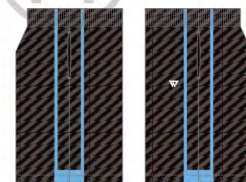

SHORTS (ポケット付き)

素材: PIN MESH (POLYESTER 100%)

男女共用型 (SPB1725P) ¥5,700 (税込¥6,270)