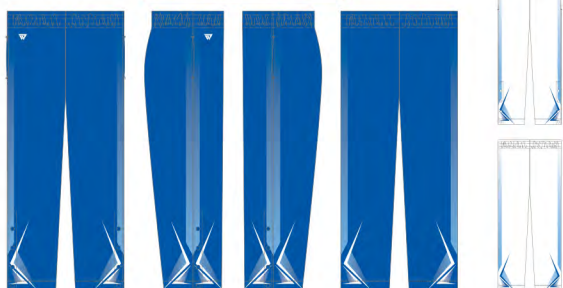

TYPE 1734

SUBLIMATION TEAM WEAR SERIES (昇華チームウェアシリーズ)

※ユニフォームと同じデザインで全てのアイテムに展開!!

GAME SHIRTS

素材: BW MATTE (POLYESTER 100%) or BW BRIGHT (POLYESTER 100%)

- ①男子型 ワイドタンクトップ (SPGS1734) **¥7,500 (税込¥8,250)**
- ②男子型 タンクトップ (SPGT1734) **¥8,000 (税込¥8,800)**
- ③女子型 ワイドタンクトップ (SPGS1734W) **¥7,500 (税込¥8,250)**

SHOOTING SHIRTS (半袖タイプ)

素材: BW MATTE (POLYESTER 100%) or BW BRIGHT (POLYESTER 100%)

男女共用型 (SPSS1734) **¥7,500 (税込¥8,250)**

SHOOTING SHIRTS (長袖タイプ)

素材: BW MATTE (POLYESTER 100%) or BW BRIGHT (POLYESTER 100%)

男女共用型 (LSPSS1734) **¥8,500 (税込¥9,350)**

GAME SHORTS

素材: BW MATTE (POLYESTER 100%) or BW BRIGHT (POLYESTER 100%) 男女共用型 (SPGP1734) **¥7,500 (税込¥8,250)**

WARM UP JACKET

素材: BW FINE (POLYESTER 100%)

通常型・スリム型 選択可能番

- ①アメリカンタイプ 通常型 (SPWA1734) **¥10,800 (税込¥11,880)**
  スリム型 (SPWA1734S) **¥11,300 (税込¥12,430)**
- ②ドロークロードタイプ 通常型 (SPWA1734D) **¥11,300 (税込¥12,430)**
  スリム型 (SPWA1734DS) **¥11,300 (税込¥12,430)**
- ③フードタイプ (SPWA1734F) **¥13,800 (税込¥15,180)**

*フードタイプは通常型のみ対応となります。

WARM UP PANTS

素材: BW FINE (POLYESTER 100%)

通常型・スリム型 選択可能番

- ①裾ボタタイプ 通常型 (SPWP1734B) **¥10,300 (税込¥11,330)**
  スリム型 (SPWP1734BS) **¥10,300 (税込¥11,330)**
- ②裾ファスナータイプ 通常型 (SPWP1734Z) **¥10,300 (税込¥11,330)**
  スリム型 (SPWP1734ZS) **¥10,300 (税込¥11,330)**
- ③フルオープンタイプ 通常型 (SPWF1734) **¥10,800 (税込¥11,880)**
  スリム型 (SPWF1734S) **¥10,800 (税込¥11,880)**

T-SHIRTS

素材: Quick motion (POLYESTER 100%)

男女共用型 (SPT1734) **¥4,500 (税込¥4,950)**

TANKTOP

素材: Quick motion (POLYESTER 100%) or MESH (POLYESTER 100%)

男女共用型 (SPTT1734/SPTT1734M) **¥4,200 (税込¥4,620)**

SHORTS

素材: PIN MESH (POLYESTER 100%)

男女共用型 (SPB1734) **¥5,200 (税込¥5,720)**

LONG SLEEVE SHIRTS

素材: Quick motion (POLYESTER 100%)

男女共用型 (SPLT1734) **¥5,500 (税込¥6,050)**

POLO SHIRTS

素材: PIN MESH (POLYESTER 100%)

男女共用型 (SPPL1734) **¥5,700 (税込¥6,270)**

SHORTS (ポケット付き)

素材: PIN MESH (POLYESTER 100%)