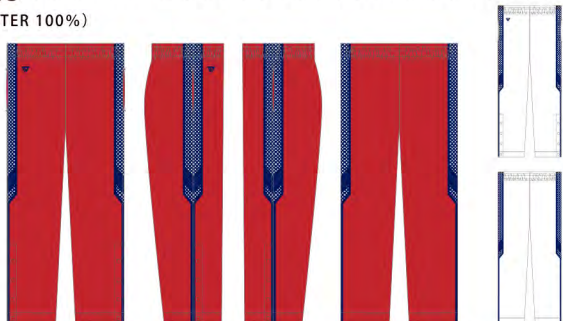

TYPE 1701 SUBLIMATION TEAM WEAR SERIES (昇華チームウェアシリーズ)

※ユニフォームと同じデザインで全てのアイテムに展開!!

GAME SHIRTS

素材: BW MATTE (POLYESTER 100%) or BW BRIGHT (POLYESTER 100%)

- ①男子型 ワイドタンクトップ (SPGS1701) ¥7,500 (税込¥8,250)
- ②男子型 タンクトップ (SPGT1701) ¥8,000 (税込¥8,800)
- ③女子型 ワイドタンクトップ (SPGS1701W) ¥7,500 (税込¥8,250)

SHOOTING SHIRTS (半袖タイプ)

素材: BW MATTE (POLYESTER 100%) or BW BRIGHT (POLYESTER 100%)

男女共用型 (SPSS1701) ¥7,500 (税込¥8,250)

SHOOTING SHIRTS (長袖タイプ)

素材: BW MATTE (POLYESTER 100%) or BW BRIGHT (POLYESTER 100%)

男女共用型 (LSPSS1701) ¥8,500 (税込¥9,350)

GAME SHORTS

素材: BW MATTE (POLYESTER 100%) or BW BRIGHT (POLYESTER 100%) 男女共用型 (SPGP1701) ¥7,500 (税込¥8,250)

WARM UP JACKET

素材: BW FINE (POLYESTER 100%)

- ①アメリカンタイプ (SPWA1701) ¥10,800 (税込¥11,880)
- ②ドロコードタイプ (SPWA1701D) ¥11,300 (税込¥12,430)
- ③フードタイプ (SPWA1701F) ¥13,800 (税込¥15,180)

WARM UP PANTS

素材: BW FINE (POLYESTER 100%)

- ①裾ボタタイプ (SPWP1701B) ¥10,300 (税込¥11,330)
- ②裾ファスナータイプ (SPWP1701Z) ¥10,300 (税込¥11,330)
- ③フルオープンタイプ (SPWF1701) ¥10,800 (税込¥11,880)

T-SHIRTS

素材: Quick motion (POLYESTER 100%)

男女共用型 (SPT1701) ¥4,500 (税込¥4,950)

TANKTOP

素材: Quick motion (POLYESTER 100%) or MESH (POLYESTER 100%)

男女共用型 (SPTT1701/SPTT1701M) ¥4,200 (税込¥4,620)

SHORTS

素材: PIN MESH (POLYESTER 100%)

男女共用型 (SPB1701) ¥5,200 (税込¥5,720)

LONG SLEEVE SHIRTS

素材: Quick motion (POLYESTER 100%)

男女共用型 (SPLT1701) ¥5,500 (税込¥6,050)

POLO SHIRTS

素材: PIN MESH (POLYESTER 100%)

男女共用型 (SPPL1701) ¥5,700 (税込¥6,270)

SHORTS (ポケット付き)

素材: PIN MESH (POLYESTER 100%)

男女共用型 (SPB1701P) ¥5,700 (税込¥6,270)

SLEEVELESS SHIRTS

素材: Quick motion (POLYESTER 100%)

男女共用型 (SPSL1701) ¥4,200 (税込¥4,620)

REVERSIBLE SHIRTS

素材: SOFT MESH (POLYESTER 100%)

男女共用型 (SPRT1701) ¥9,000 (税込¥9,900)

REVERSIBLE SHORTS

素材: SOFT MESH (POLYESTER 100%)

男女共用型 (SPRP1701) ¥9,000 (税込¥9,900)