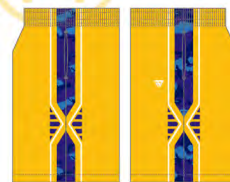

SHORTS (ポケット付き)

素材: PIN MESH (POLYESTER 100%)

男女共用型 (SPB1720P) ¥5,700 (税込¥6,270)