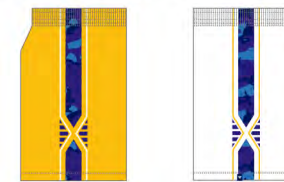

## REVERSIBLE SHORTS

素材: SOFT MESH (POLYESTER 100%)

男女共用型 (SPRP1720) ¥9,000 (税込¥9,900)