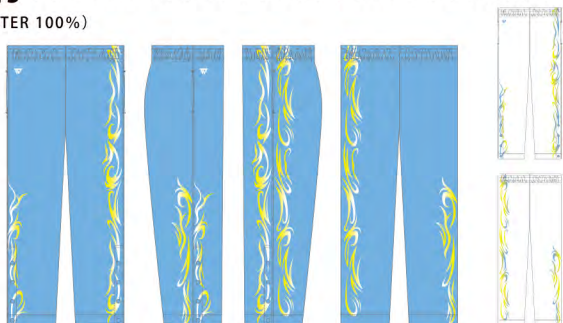

TYPE 1705 SUBLIMATION TEAM WEAR SERIES (昇華チームウェアシリーズ)

※ユニフォームと同じデザインで全てのアイテムに展開!!

GAME SHIRTS

素材: BW MATTE (POLYESTER 100%) or BW BRIGHT (POLYESTER 100%)

- ①男子型 ワイドタンクトップ (SPGS1705) ¥7,500 (税込¥8,250)
- ②男子型 タンクトップ (SPGT1705) ¥8,000 (税込¥8,800)
- ③女子型 ワイドタンクトップ (SPGS1705W) ¥7,500 (税込¥8,250)

SHOOTING SHIRTS (半袖タイプ)

素材: BW MATTE (POLYESTER 100%) or BW BRIGHT (POLYESTER 100%)

男女共用型 (SPSS1705) ¥7,500 (税込¥8,250)

SHOOTING SHIRTS (長袖タイプ)

素材: BW MATTE (POLYESTER 100%) or BW BRIGHT (POLYESTER 100%)

男女共用型 (LSPSS1705) ¥8,500 (税込¥9,350)

GAME SHORTS

素材: BW MATTE (POLYESTER 100%) or BW BRIGHT (POLYESTER 100%) 男女共用型 (SPGP1705) ¥7,500 (税込¥8,250)

WARM UP JACKET

素材: BW FINE (POLYESTER 100%)

- ①アメリカンタイプ (SPWA1705) ¥10,800 (税込¥11,880)
- ②ドロコードタイプ (SPWA1705D) ¥11,300 (税込¥12,430)
- ③フードタイプ (SPWA1705F) ¥13,800 (税込¥15,180)

WARM UP PANTS

素材: BW FINE (POLYESTER 100%)

- ①裾ボタタイプ (SPWP1705B) ¥10,300 (税込¥11,330)
- ②裾ファスナータイプ (SPWP1705Z) ¥10,300 (税込¥11,330)
- ③フルオープンタイプ (SPWF1705) ¥10,800 (税込¥11,880)

T-SHIRTS

素材: Quick motion (POLYESTER 100%)

男女共用型 (SPT1705) ¥4,500 (税込¥4,950)

TANKTOP

素材: Quick motion (POLYESTER 100%) or MESH (POLYESTER 100%)

男女共用型 (SPTT1705/SPTT1705M) ¥4,200 (税込¥4,620)

SHORTS

素材: PIN MESH (POLYESTER 100%)

男女共用型 (SPB1705) ¥5,200 (税込¥5,720)

LONG SLEEVE SHIRTS

素材: Quick motion (POLYESTER 100%)

男女共用型 (SPLT1705) ¥5,500 (税込¥6,050)

POLO SHIRTS

素材: PIN MESH (POLYESTER 100%)

男女共用型 (SPPL1705) ¥5,700 (税込¥6,270)

SHORTS (ポケット付き)

素材: PIN MESH (POLYESTER 100%)

男女共用型 (SPB1705P) ¥5,700 (税込¥6,270)

SLEEVELESS SHIRTS

素材: Quick motion (POLYESTER 100%)

男女共用型 (SPSL1705) ¥4,200 (税込¥4,620)

REVERSIBLE SHIRTS

素材: SOFT MESH (POLYESTER 100%)

男女共用型 (SPRT1705) ¥9,000 (税込¥9,900)

REVERSIBLE SHORTS

素材: SOFT MESH (POLYESTER 100%)

男女共用型 (SPRP1705) ¥9,000 (税込¥9,900)