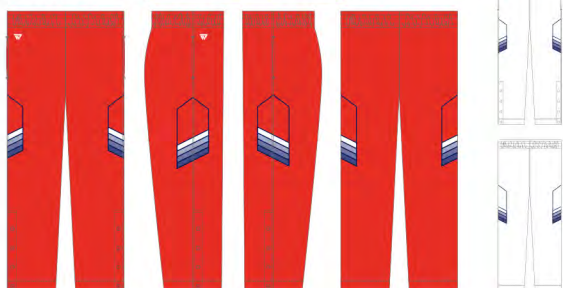

TYPE 1728 SUBLIMATION TEAM WEAR SERIES (昇華チームウェアシリーズ)

※ユニフォームと同じデザインで全てのアイテムに展開!!

GAME SHIRTS

素材: BW MATTE (POLYESTER 100%) or BW BRIGHT (POLYESTER 100%)

- ①男子型 ワイドタンクトップ (SPGS1728) **¥7,500 (税込¥8,250)**
- ②男子型 タンクトップ (SPGT1728) **¥8,000 (税込¥8,800)**
- ③女子型 ワイドタンクトップ (SPGS1728W) **¥7,500 (税込¥8,250)**

SHOOTING SHIRTS (半袖タイプ)

素材: BW MATTE (POLYESTER 100%) or BW BRIGHT (POLYESTER 100%)

男女共用型 (SPSS1728) **¥7,500 (税込¥8,250)**

SHOOTING SHIRTS (長袖タイプ)

素材: BW MATTE (POLYESTER 100%) or BW BRIGHT (POLYESTER 100%)

男女共用型 (LSPSS1728) **¥8,500 (税込¥9,350)**

GAME SHORTS

素材: BW MATTE (POLYESTER 100%) or BW BRIGHT (POLYESTER 100%) 男女共用型 (SPGP1728) **¥7,500 (税込¥8,250)**

WARM UP JACKET

素材: BW FINE (POLYESTER 100%)

通常型・スリム型 選択可能品番

*フードタイプは通常型のみ対応となります。

- ①アメリカンタイプ 通常型 (SPWA1728) **¥10,800 (税込¥11,880)**
- スリム型 (SPWA1728S) **¥11,300 (税込¥12,430)**
- ②ドローコードタイプ 通常型 (SPWA1728D) **¥11,300 (税込¥12,430)**
- スリム型 (SPWA1728DS) **¥11,300 (税込¥12,430)**
- ③フードタイプ (SPWA1728F) **¥13,800 (税込¥15,180)**

WARM UP PANTS

素材: BW FINE (POLYESTER 100%)

通常型・スリム型 選択可能品番

- ①裾ボタンタイプ 通常型 (SPWP1728B) **¥10,300 (税込¥11,330)**
- スリム型 (SPWP1728BS) **¥10,300 (税込¥11,330)**
- ②裾ファスナータイプ 通常型 (SPWP1728Z) **¥10,300 (税込¥11,330)**
- スリム型 (SPWP1728ZS) **¥10,300 (税込¥11,330)**
- ③フルオープンタイプ 通常型 (SPWF1728) **¥10,800 (税込¥11,880)**
- スリム型 (SPWF1728S) **¥10,800 (税込¥11,880)**

T-SHIRTS

素材: Quick motion (POLYESTER 100%)

男女共用型 (SPT1728) **¥4,500 (税込¥4,950)**

TANKTOP

素材: Quick motion (POLYESTER 100%) or MESH (POLYESTER 100%)

男女共用型 (SPTT1728/SPTT1728M) **¥4,200 (税込¥4,620)**

SHORTS

素材: PIN MESH (POLYESTER 100%)

男女共用型 (SPB1728) **¥5,200 (税込¥5,720)**

LONG SLEEVE SHIRTS

素材: Quick motion (POLYESTER 100%)

男女共用型 (SPLT1728) **¥5,500 (税込¥6,050)**

POLO SHIRTS

素材: PIN MESH (POLYESTER 100%)

男女共用型 (SPPL1728) **¥5,700 (税込¥6,270)**

SHORTS (ポケット付き)

素材: PIN MESH (POLYESTER 100%)