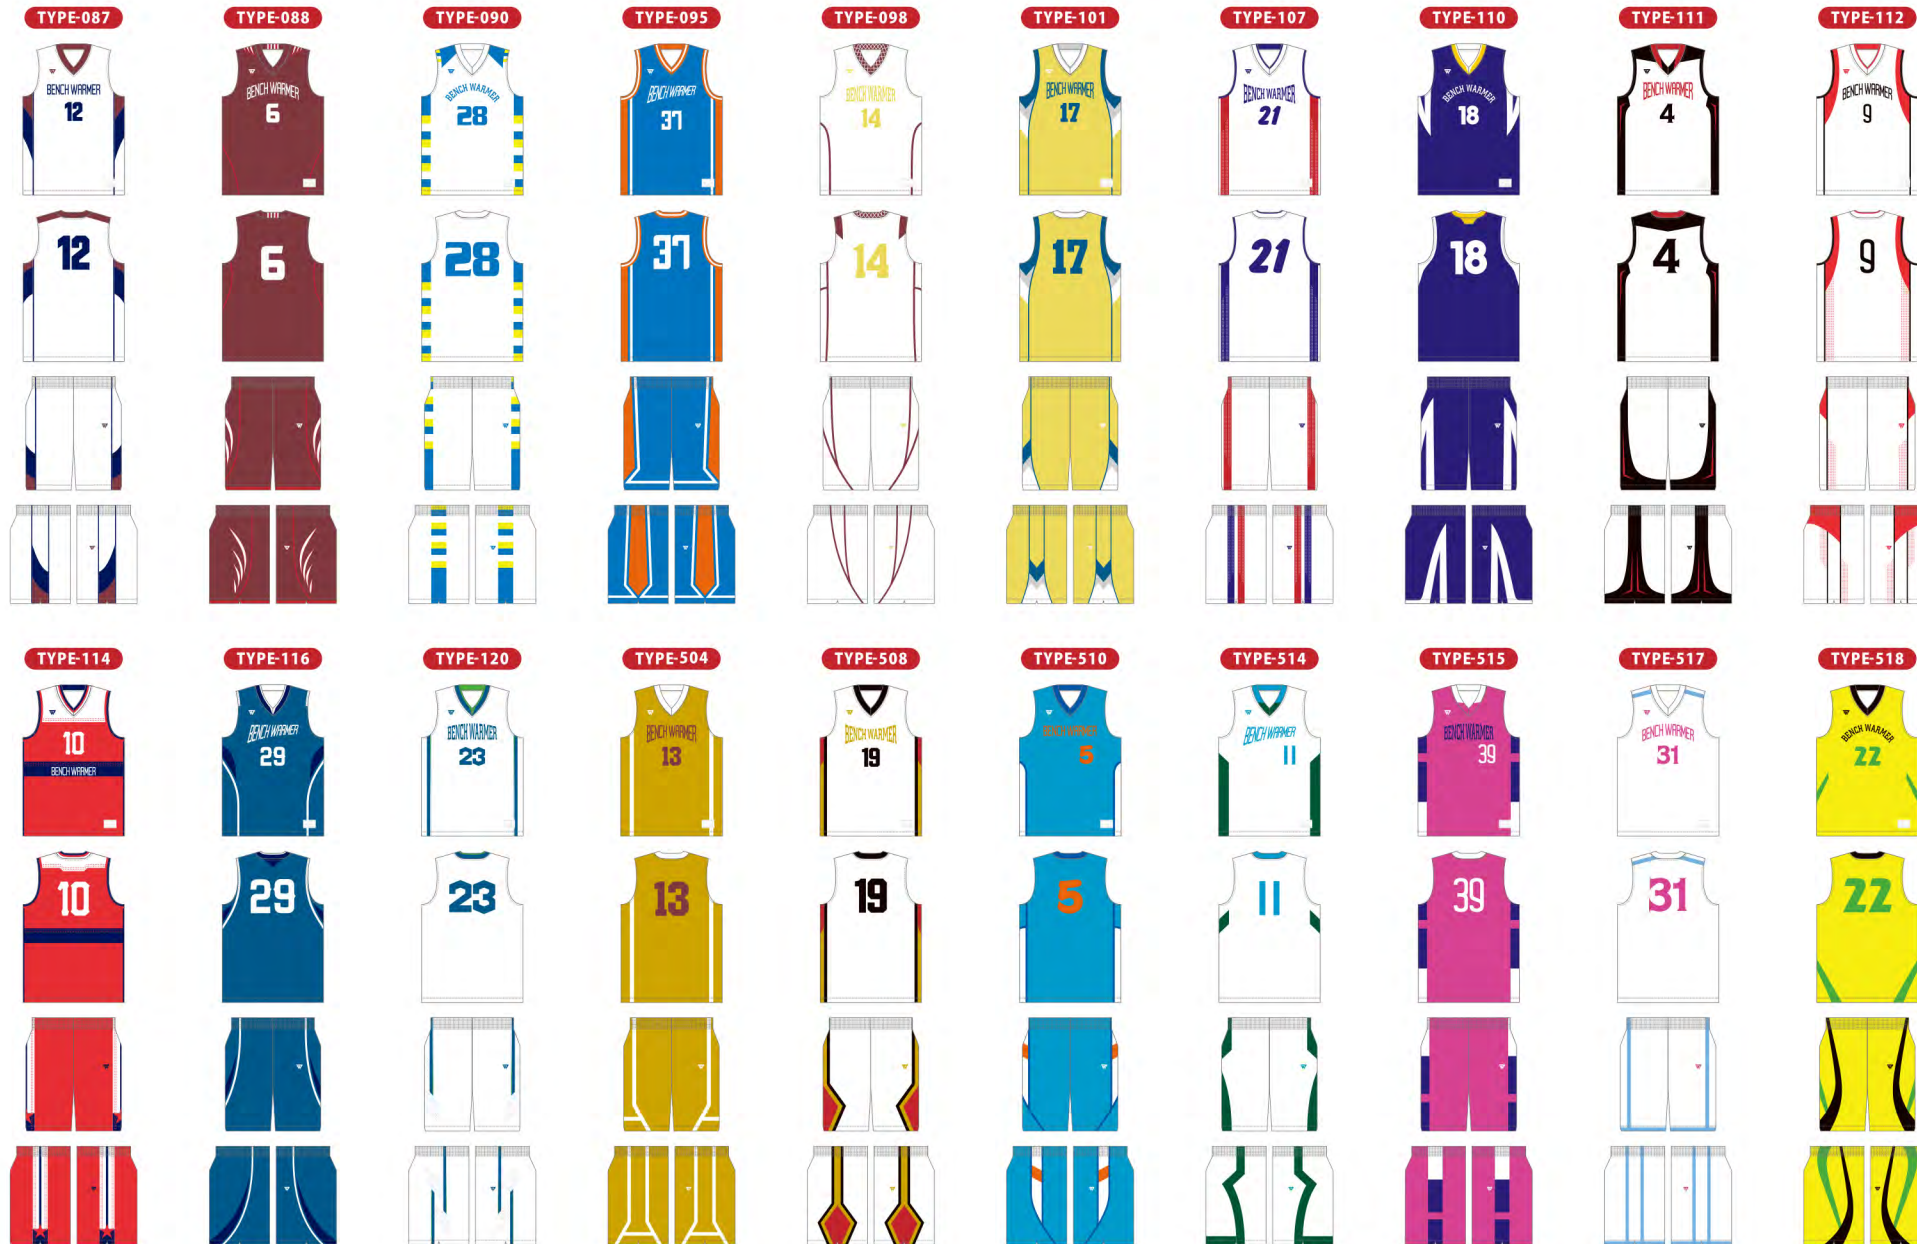

GAME WEAR PATTERN

※ユニフォームのみのデザインパターンとなります。