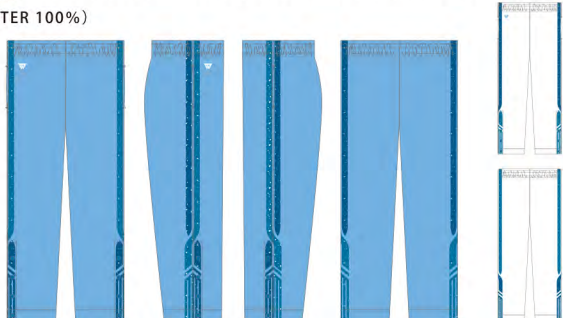

SHORTS

素材: PIN MESH (POLYESTER 100%)

男女共用型 (SPB1721) ¥5,200 (税込¥5,720)

SHORTS (ポケット付き)

素材: PIN MESH (POLYESTER 100%)

男女共用型 (SPB1721P) ¥5,700 (税込¥6,270)

REVERSIBLE SHORTS

素材: SOFT MESH (POLYESTER 100%)

男女共用型 (SPRP1721) ¥9,000 (税込¥9,900)