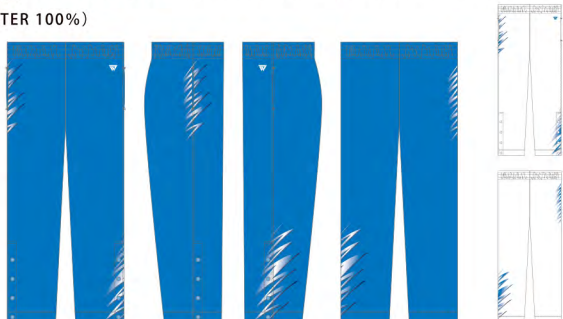

TYPE 1710 SUBLIMATION TEAM WEAR SERIES (昇華チームウェアシリーズ)

※ユニフォームと同じデザインで全てのアイテムに展開!!

GAME SHIRTS

素材: BW MATTE (POLYESTER 100%) or BW BRIGHT (POLYESTER 100%)

- ①男子型 ワイドタンクトップ (SPGS1710) ¥7,500 (税込¥8,250)
- ②男子型 タンクトップ (SPGT1710) ¥8,000 (税込¥8,800)
- ③女子型 ワイドタンクトップ (SPGS1710W) ¥7,500 (税込¥8,250)

SHOOTING SHIRTS (半袖タイプ)

素材: BW MATTE (POLYESTER 100%) or BW BRIGHT (POLYESTER 100%)

男女共用型 (SPSS1710) ¥7,500 (税込¥8,250)

SHOOTING SHIRTS (長袖タイプ)

素材: BW MATTE (POLYESTER 100%) or BW BRIGHT (POLYESTER 100%)

男女共用型 (LSPSS1710) ¥8,500 (税込¥9,350)

GAME SHORTS

素材: BW MATTE (POLYESTER 100%) or BW BRIGHT (POLYESTER 100%) 男女共用型 (SPG1710) ¥7,500 (税込¥8,250)

WARM UP JACKET

素材: BW FINE (POLYESTER 100%)

- ①アメリカンタイプ (SPWA1710) ¥10,800 (税込¥11,880)
- ②ドロコードタイプ (SPWA1710D) ¥11,300 (税込¥12,430)
- ③フードタイプ (SPWA1710F) ¥13,800 (税込¥15,180)

WARM UP PANTS

素材: BW FINE (POLYESTER 100%)

- ①裾ボタタイプ (SPWP1710B) ¥10,300 (税込¥11,330)
- ②裾ファスナータイプ (SPWP1710Z) ¥10,300 (税込¥11,330)
- ③フルオープンタイプ (SPWF1710) ¥10,800 (税込¥11,880)

T-SHIRTS

素材: Quick motion (POLYESTER 100%)

男女共用型 (SPT1710) ¥4,500 (税込¥4,950)

TANKTOP

素材: Quick motion (POLYESTER 100%) or MESH (POLYESTER 100%)

男女共用型 (SPTT1710/SPTT1710M) ¥4,200 (税込¥4,620)

SHORTS

素材: PIN MESH (POLYESTER 100%)

男女共用型 (SPB1710) ¥5,200 (税込¥5,720)

LONG SLEEVE SHIRTS

素材: Quick motion (POLYESTER 100%)

男女共用型 (SPLT1710) ¥5,500 (税込¥6,050)

POLO SHIRTS

素材: PIN MESH (POLYESTER 100%)

男女共用型 (SPPL1710) ¥5,700 (税込¥6,270)

SHORTS (ポケット付き)

素材: PIN MESH (POLYESTER 100%)

男女共用型 (SPB1710P) ¥5,700 (税込¥6,270)

SLEEVELESS SHIRTS

素材: Quick motion (POLYESTER 100%)

男女共用型 (SPSL1710) ¥4,200 (税込¥4,620)

REVERSIBLE SHIRTS

素材: SOFT MESH (POLYESTER 100%)

男女共用型 (SPRT1710) ¥9,000 (税込¥9,900)

REVERSIBLE SHORTS

素材: SOFT MESH (POLYESTER 100%)

男女共用型 (SPRP1710) ¥9,000 (税込¥9,900)