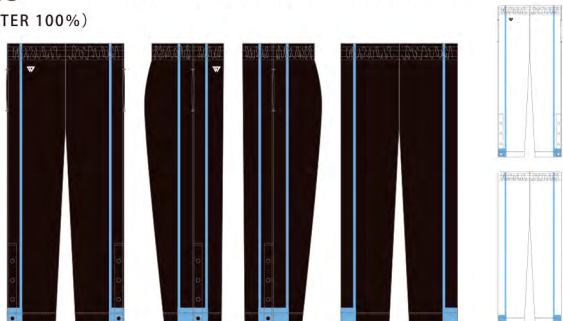

TYPE 1725 SUBLIMATION TEAM WEAR SERIES (昇華チームウェアシリーズ)

※ユニフォームと同じデザインで全てのアイテムに展開!!

GAME SHIRTS

素材: BW MATTE (POLYESTER 100%) or BW BRIGHT (POLYESTER 100%)

- ①男子型 ワイドタンクトップ (SPGS1725) ¥7,500 (税込¥8,250)
- ②男子型 タンクトップ (SPGT1725) ¥8,000 (税込¥8,800)
- ③女子型 ワイドタンクトップ (SPGS1725W) ¥7,500 (税込¥8,250)

SHOOTING SHIRTS (半袖タイプ)

素材: BW MATTE (POLYESTER 100%) or BW BRIGHT (POLYESTER 100%)

男女共用型 (SPSS1725) ¥7,500 (税込¥8,250)

SHOOTING SHIRTS (長袖タイプ)

素材: BW MATTE (POLYESTER 100%) or BW BRIGHT (POLYESTER 100%)

男女共用型 (LSPSS1725) ¥8,500 (税込¥9,350)

GAME SHORTS

素材: BW MATTE (POLYESTER 100%) or BW BRIGHT (POLYESTER 100%) 男女共用型 (SPGP1725)

¥7,500 (税込¥8,250)

WARM UP JACKET

素材: BW FINE (POLYESTER 100%)

- ①アメリカンタイプ (SPWA1725) ¥10,800 (税込¥11,880)
- ②ドロコードタイプ (SPWA1725D) ¥11,300 (税込¥12,430)
- ③フードタイプ (SPWA1725F) ¥13,800 (税込¥15,180)

WARM UP PANTS

素材: BW FINE (POLYESTER 100%)

- ①裾ボタタイプ (SPWP1725B) ¥10,300 (税込¥11,330)
- ②裾ファスナータイプ (SPWP1725Z) ¥10,300 (税込¥11,330)
- ③フルオープンタイプ (SPWF1725) ¥10,800 (税込¥11,880)

T-SHIRTS

素材: Quick motion (POLYESTER 100%)

男女共用型 (SPT1725) ¥4,500 (税込¥4,950)

TANKTOP

素材: Quick motion (POLYESTER 100%) or MESH (POLYESTER 100%)

男女共用型 (SPTT1725/SPTT1725M) ¥4,200 (税込¥4,620)

SHORTS

素材: PIN MESH (POLYESTER 100%)

男女共用型 (SPB1725) ¥5,200 (税込¥5,720)

LONG SLEEVE SHIRTS

素材: Quick motion (POLYESTER 100%)

男女共用型 (SPLT1725) ¥5,500 (税込¥6,050)

POLO SHIRTS

素材: PIN MESH (POLYESTER 100%)

男女共用型 (SPPL1725) ¥5,700 (税込¥6,270)

SHORTS (ポケット付き)

素材: PIN MESH (POLYESTER 100%)

男女共用型 (SPB1725P) ¥5,700 (税込¥6,270)

SLEEVELESS SHIRTS

素材: Quick motion (POLYESTER 100%)

男女共用型 (SPSL1725) ¥4,200 (税込¥4,620)

REVERSIBLE SHIRTS

素材: SOFT MESH (POLYESTER 100%)

男女共用型 (SPRT1725) ¥9,000 (税込¥9,900)

REVERSIBLE SHORTS

素材: SOFT MESH (POLYESTER 100%)

男女共用型 (SPRP1725) ¥9,000 (税込¥9,900)