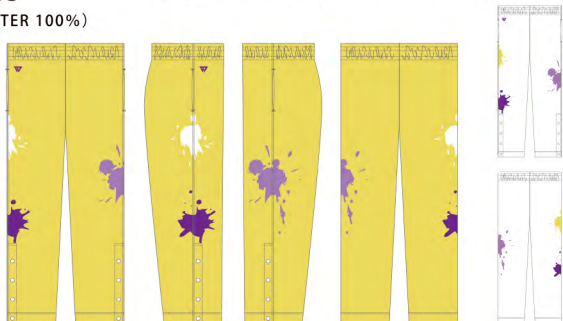

TYPE 1711 SUBLIMATION TEAM WEAR SERIES (昇華チームウェアシリーズ)

※ユニフォームと同じデザインで全てのアイテムに展開!!

GAME SHIRTS

素材: BW MATTE (POLYESTER 100%) or BW BRIGHT (POLYESTER 100%)

- ① 男子型 ワイドタンクトップ (SPGS1711) ¥7,500 (税込¥8,250)
- ② 男子型 タンクトップ (SPGT1711) ¥8,000 (税込¥8,800)
- ③ 女子型 ワイドタンクトップ (SPGS1711W) ¥7,500 (税込¥8,250)

SHOOTING SHIRTS (半袖タイプ)

素材: BW MATTE (POLYESTER 100%) or BW BRIGHT (POLYESTER 100%)

男女共用型 (SPSS1711) ¥7,500 (税込¥8,250)

SHOOTING SHIRTS (長袖タイプ)

素材: BW MATTE (POLYESTER 100%) or BW BRIGHT (POLYESTER 100%)

男女共用型 (LSPSS1711) ¥8,500 (税込¥9,350)

GAME SHORTS

素材: BW MATTE (POLYESTER 100%) or BW BRIGHT (POLYESTER 100%) 男女共用型 (SPG1711) ¥7,500 (税込¥8,250)

WARM UP JACKET

素材: BW FINE (POLYESTER 100%)

- ① アメリカンタイプ (SPWA1711) ¥10,800 (税込¥11,880)
- ② ドローコードタイプ (SPWA1711D) ¥11,300 (税込¥12,430)
- ③ フードタイプ (SPWA1711F) ¥13,800 (税込¥15,180)

WARM UP PANTS

素材: BW FINE (POLYESTER 100%)

- ① 裾ボタタイプ (SPWP1711B) ¥10,300 (税込¥11,330)
- ② 裾ファスナータイプ (SPWP1711Z) ¥10,300 (税込¥11,330)
- ③ フルオープンタイプ (SPWF1711) ¥10,800 (税込¥11,880)

T-SHIRTS

素材: Quick motion (POLYESTER 100%)

男女共用型 (SPT1711) ¥4,500 (税込¥4,950)

TANKTOP

素材: Quick motion (POLYESTER 100%) or MESH (POLYESTER 100%)

男女共用型 (SPTT1711/SPTT1711M) ¥4,200 (税込¥4,620)

SHORTS

素材: PIN MESH (POLYESTER 100%)

男女共用型 (SPB1711) ¥5,200 (税込¥5,720)

LONG SLEEVE SHIRTS

素材: Quick motion (POLYESTER 100%)

男女共用型 (SPLT1711) ¥5,500 (税込¥6,050)

POLO SHIRTS

素材: PIN MESH (POLYESTER 100%)

男女共用型 (SPPL1711) ¥5,700 (税込¥6,270)

SHORTS (ポケット付き)

素材: PIN MESH (POLYESTER 100%)

男女共用型 (SPB1711P) ¥5,700 (税込¥6,270)

SLEEVELESS SHIRTS

素材: Quick motion (POLYESTER 100%)

男女共用型 (SPSL1711) ¥4,200 (税込¥4,620)

REVERSIBLE SHIRTS

素材: SOFT MESH (POLYESTER 100%)

男女共用型 (SPRT1711) ¥9,000 (税込¥9,900)

REVERSIBLE SHORTS

素材: SOFT MESH (POLYESTER 100%)

男女共用型 (SPRP1711) ¥9,000 (税込¥9,900)