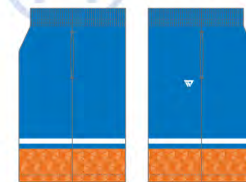

## SHORTS (ポケット付き)

素材: PIN MESH (POLYESTER 100%)

男女共用型 (SPB1726P) **¥5,700 (税込¥6,270)**