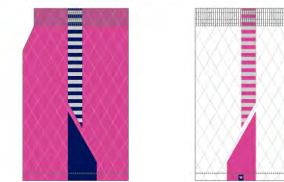

REVERSIBLE SHORTS

素材: SOFT MESH (POLYESTER 100%)

男女共用型 (SPRP1714) ¥9,000 (税込¥9,900)