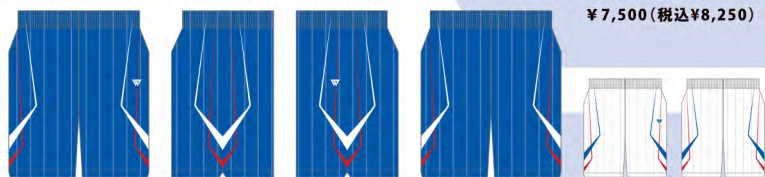

GAME SHORTS

素材: BW MATTE (POLYESTER 100%) or BW BRIGHT (POLYESTER 100%) 男女共用型 (SPGI1718)

¥7,500 (税込¥8,250)