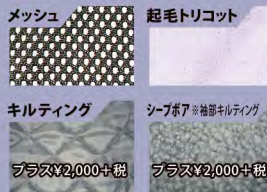

昇華 WARM UPS

ウォームアップジャケット(男女共用型)

アメリカンタイプ

オーソドックスなジャケットタイプ。裾をひもで絞るタイプ。

¥10,800
(税込 ¥11,880)

ドロコードタイプ

裾をドロコードで絞るタイプ。

¥11,300
(税込 ¥12,430)

フードタイプ

フード付きタイプ。ゴムフライス付。

¥13,800
(税込 ¥15,180)

+スリム型対応不可

ウォームアップパンツ(男女共用型)

裾ボタンタイプ

¥10,300
(税込 ¥11,330)

裾ファスナータイプ

¥10,300
(税込 ¥11,330)

フルオープンタイプ

¥10,800
(税込 ¥11,880)

昇華 模様サンプル

カラー展開

本体	WHT	NAVY	RED	LTB	GLD	ROY	ORG	GRN	GRY	BLK	PNK	KEL	MRN	USB	VGD	PPL	KAH	GRD	STL	BRN	BLG	CHA	APL	SKP	LMN	VLV	BGE	MNT	
ボタン	WHT	NAVY	RED	LTB	GLD	ROY	ORG	GRN	GRY	BLK				MRN															
フード紐(フードタイプのみ)	WHT	NAVY	RED	LTB	GLD	ROY	ORG	GRN	GRY	BLK				MRN															
ゴムフライス(フードタイプのみ) ※フライスタイプは無地のみ	WHT	NAVY	RED	LTB	GLD	ROY	ORG	GRN	GRY	BLK				MRN															

※①ファスナーカラーはBLKのみの対応となります。

※②持ち込みデータは、上記の弊社規定の色と置き換えさせていただきますが、その際に多少のデザインイメージが変わる場合がございますのでご了承ください。

ウォームアップ使用生地
BW FINE(ファイン)

二重織により軽量かつソフトな肌触り・風合いを実現。ポリエステル100%

裏地(4タイプ)

サイズ展開(全アイテム)

※4XL、5XLは通常価格より20%UP

サイズチャート

※デザインにより若干の差異が生じる場合がございますので、あらかじめご了承ください。

WARM UP JACKET (cm)		※4XL,5XL別料金								
SIZE		XS	S	M	L	XL	XXL	3XL	4XL	5XL
着丈		72.0	74.0	76.0	78.0	80.0	83.0	85.0	87.0	89.0
身幅		58.0	60.0	62.0	64.0	66.0	68.0	70.0	72.0	74.0

WARM UP PANTS (cm)		※4XL,5XL別料金								
SIZE		XS	S	M	L	XL	XXL	3XL	4XL	5XL
総丈		95.0	99.0	103.0	107.0	111.0	115.0	119.0	123.0	127.0
ウエスト		58.0	62.0	66.0	70.0	74.0	78.0	82.0	86.0	86.0
股下		68.0	71.0	74.0	77.0	80.0	83.0	86.0	89.0	92.0

WARM UP JACKET (cm) スリム型		※4XL,5XL別料金								
SIZE		XS	S	M	L	XL	XXL	3XL	4XL	5XL
着丈		65.0	67.0	69.0	71.0	73.0	75.0	77.0	79.0	81.0
身幅		54.0	56.0	58.0	60.0	62.0	64.0	66.0	68.0	70.0

WARM UP PANTS (cm) スリム型		※4XL,5XL別料金								
SIZE		XS	S	M	L	XL	XXL	3XL	4XL	5XL
総丈		90.5	94.5	98.5	102.5	106.5	110.5	114.5	118.5	122.5
ウエスト		58.0	62.0	66.0	70.0	74.0	80.0	84.0	88.0	92.0
股下		65.0	68.0	71.0	74.0	77.0	80.0	83.0	86.0	89.0

注意事項