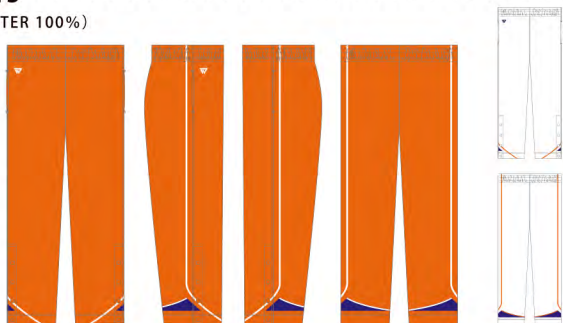

TYPE 1706 SUBLIMATION TEAM WEAR SERIES (昇華チームウェアシリーズ)

※ユニフォームと同じデザインで全てのアイテムに展開!!

GAME SHIRTS

素材: BW MATTE (POLYESTER 100%) or BW BRIGHT (POLYESTER 100%)

- ①男子型 ワイドタンクトップ (SPGS1706) ¥7,500 (税込¥8,250)
- ②男子型 タンクトップ (SPGT1706) ¥8,000 (税込¥8,800)
- ③女子型 ワイドタンクトップ (SPGS1706W) ¥7,500 (税込¥8,250)

SHOOTING SHIRTS (半袖タイプ)

素材: BW MATTE (POLYESTER 100%) or BW BRIGHT (POLYESTER 100%)

男女共用型 (SPSS1706) ¥7,500 (税込¥8,250)

SHOOTING SHIRTS (長袖タイプ)

素材: BW MATTE (POLYESTER 100%) or BW BRIGHT (POLYESTER 100%)

男女共用型 (LSPSS1706) ¥8,500 (税込¥9,350)

GAME SHORTS

素材: BW MATTE (POLYESTER 100%) or BW BRIGHT (POLYESTER 100%) 男女共用型 (SPGT1706) ¥7,500 (税込¥8,250)

WARM UP JACKET

素材: BW FINE (POLYESTER 100%)

- ①アメリカンタイプ (SPWA1706) ¥10,800 (税込¥11,880)
- ②ドロコードタイプ (SPWA1706D) ¥11,300 (税込¥12,430)
- ③フードタイプ (SPWA1706F) ¥13,800 (税込¥15,180)

WARM UP PANTS

素材: BW FINE (POLYESTER 100%)

- ①裾ボタタイプ (SPWP1706B) ¥10,300 (税込¥11,330)
- ②裾ファスナータイプ (SPWP1706Z) ¥10,300 (税込¥11,330)
- ③フルオープンタイプ (SPWF1706) ¥10,800 (税込¥11,880)

T-SHIRTS

素材: Quick motion (POLYESTER 100%)

男女共用型 (SPT1706) ¥4,500 (税込¥4,950)

TANKTOP

素材: Quick motion (POLYESTER 100%) or MESH (POLYESTER 100%)

男女共用型 (SPTT1706/SPTT1706M) ¥4,200 (税込¥4,620)

SHORTS

素材: PIN MESH (POLYESTER 100%)

男女共用型 (SPB1706) ¥5,200 (税込¥5,720)

LONG SLEEVE SHIRTS

素材: Quick motion (POLYESTER 100%)

男女共用型 (SPLT1706) ¥5,500 (税込¥6,050)

POLO SHIRTS

素材: PIN MESH (POLYESTER 100%)

男女共用型 (SPPL1706) ¥5,700 (税込¥6,270)

SHORTS (ポケット付き)

素材: PIN MESH (POLYESTER 100%)

男女共用型 (SPB1706P) ¥5,700 (税込¥6,270)

SLEEVELESS SHIRTS

素材: Quick motion (POLYESTER 100%)

男女共用型 (SPSL1706) ¥4,200 (税込¥4,620)

REVERSIBLE SHIRTS

素材: SOFT MESH (POLYESTER 100%)

男女共用型 (SPRT1706) ¥9,000 (税込¥9,900)

REVERSIBLE SHORTS

素材: SOFT MESH (POLYESTER 100%)

男女共用型 (SPRP1706) ¥9,000 (税込¥9,900)