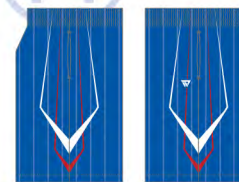

SHORTS (ポケット付き)

素材: PIN MESH (POLYESTER 100%)

男女共用型 (SPB1718P) ¥5,700 (税込¥6,270)