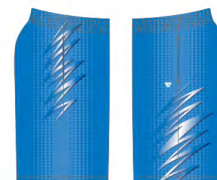

SHORTS (ポケット付き)

素材: PIN MESH (POLYESTER 100%)

男女共用型 (SPB1710P) ¥5,700 (税込¥6,270)