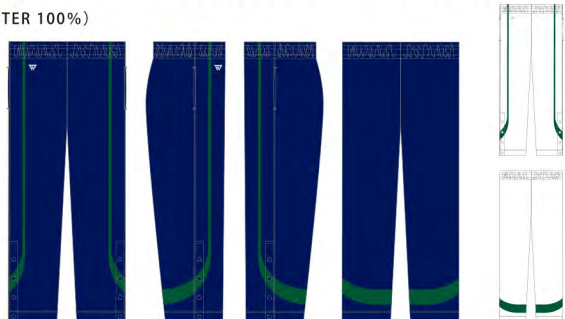

SHORTS

素材: PIN MESH (POLYESTER 100%)

男女共用型 (SPB1719) ¥5,200 (税込¥5,720)

SHORTS (ポケット付き)

素材: PIN MESH (POLYESTER 100%)

男女共用型 (SPB1719P) ¥5,700 (税込¥6,270)